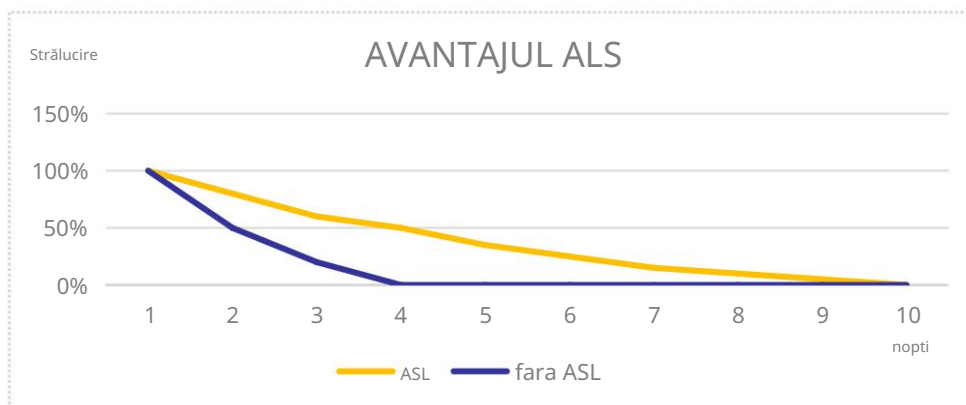

AVANTAJUL TCS