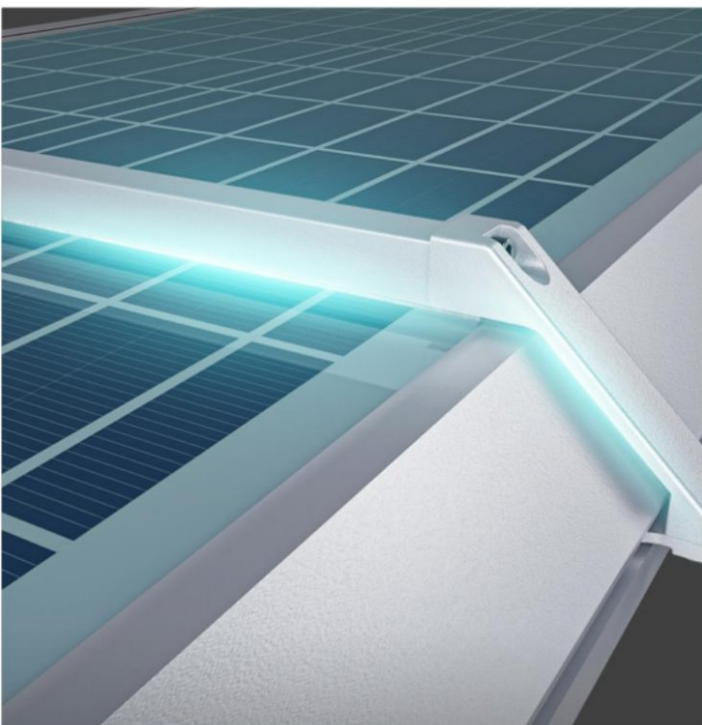

## AVANTAJELE PRODUSULUI

LUMINA STRADALA SOLARA CU FUNCTIE DE AUTO-CURATARE  
Functioneaza la o temperatura de mediu de pâna la 60 grade

## FUNCTIE DE ÎNCALZIRE AUTOMATA

Sistemul de încălzire încorporat asigură o funcționare corespunzătoare a lampii în zone extrem de reci.

## AVANTAJELE PRODUSULUI

LUMINA STRADALA SOLARA CU FUNCTIE DE CURATARE AUTOMATA

Functioneaza la o temperatura de mediu de pâna la 60 grade.