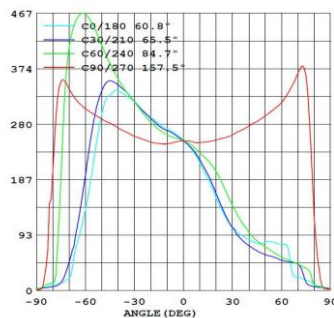

Curba de iluminare