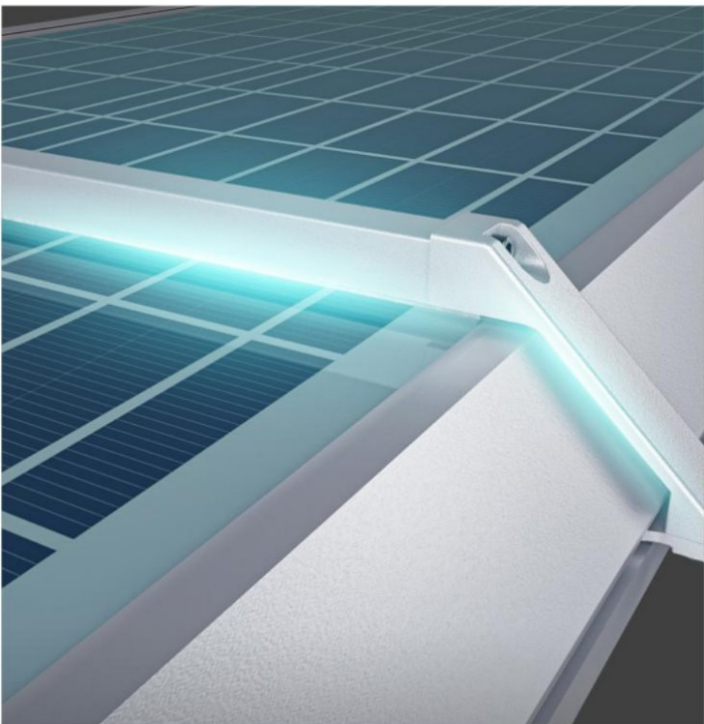

07 DIMENSIUNI

08 DIAGRAMĂ  
STÂLP

09 MAI MULTE DETALII

10 TEHNOLOGIE  
NUCLEU

11 INSTRUCȚIUNI  
INSTALARE

12 DETALII PACHET

13 UTILIZARE

## AVANTAJELE PRODUSULUI

LUMINA STRADALA SOLARA CU FUNCTIE DE AUTO-CURATARE  
Functioneaza la o temperatura de mediu de pâna la 60 grade