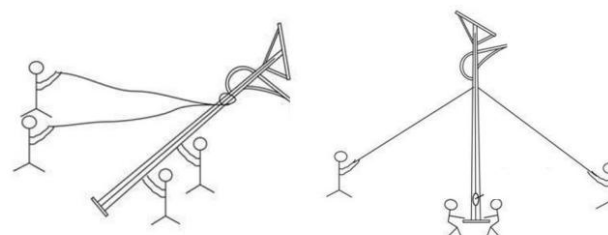

AVANTAJUL ASL

AVANTAJUL TCS

- 1 Sapa o gaura in functie de dimensiunea bazei de fundație, puneți suportul fundației înăuntru și fixați-o cu beton c20.

- 2 Utilizați șuruburile furnizate pentru a fixa suport pe lampă.

- 3 Utilizați șuruburile furnizate pentru a fixa lampa pe stâlp.

- 4 Ridicați stâlpul lămpii cu persoane sau cu un utiliaj, aliniați flanșa inferioară a stâlpului cu suportul de fundație, apoi fixați cu șuruburi.