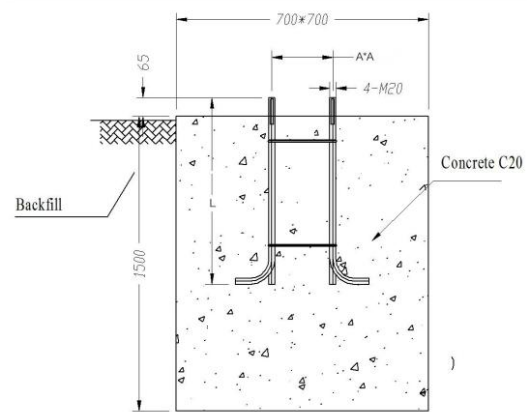

1. 1 Sapa o gaura in functie de dimensiunea bazei de fundație, puneți suportul fundației înăuntru și fixați-o cu beton c20.