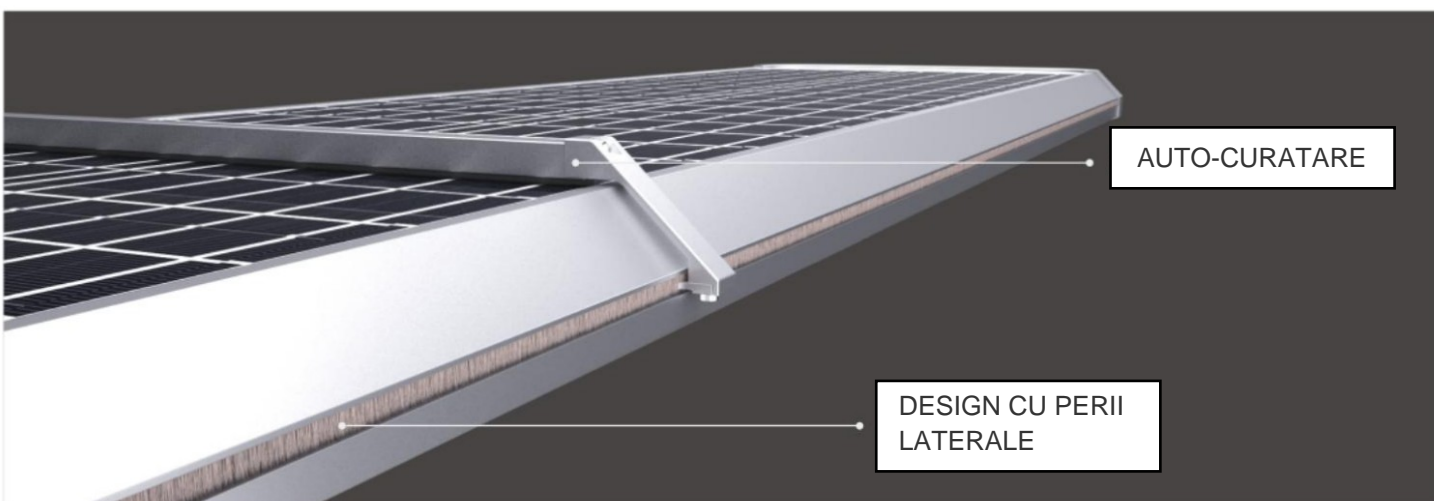

SSL-72

LED-uri HIGH LUMEN 190lm/W

INDICATOR LED

Suport unghiular reglabil(0° - 180°)

AUTO-CURATARE

DESIGN CU PERII LATERALE

Usor de întreținut

Monocristalina  
Eficiența de încărcare solară: >21%