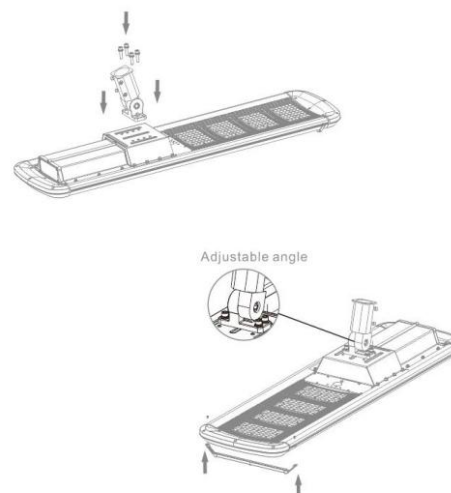

AVANTAJUL ASL

AVANTAJUL TCS

- 1 Sapa o gaura in functie de dimensiunea bazei de fundație, puneți suportul fundației înăuntru și fixați-o cu beton c20.

- 2 Utilizați șuruburile furnizate pentru a fixa suport pe lampă.

- 3 Utilizați șuruburile furnizate pentru a fixa lampa pe stâlp.

- 4 Ridicați stâlpul lămpii cu persoane sau cu un utiliaj, aliniați flanșa inferioară a stâlpului cu suportul de fundație, apoi fixați cu șuruburi.