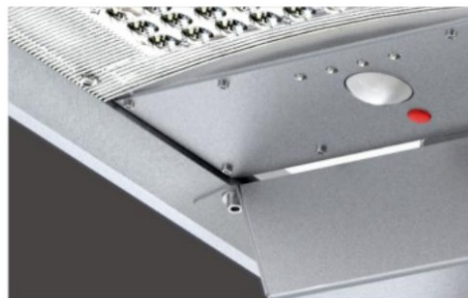

SSL-72

LED-uri HIGH LUMEN 190lm/W

INDICATOR LED

Suport unghiular reglabil(0° - 180°)

AUTO-CURATARE

DESIGN CU PERII LATERALE

Usor de întreținut

Monocristalina  
Eficiența de încărcare solară: >21%