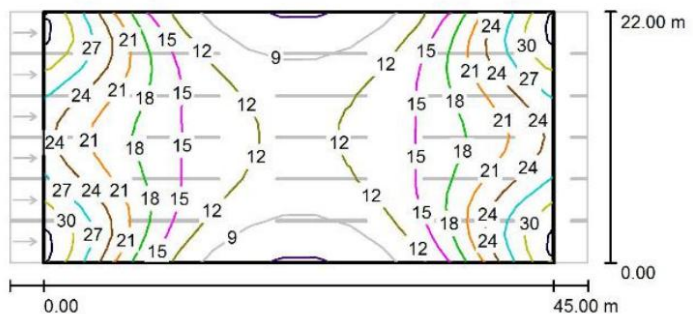

SSL-72/73/74/75/76

Diagrama simulată a drumului